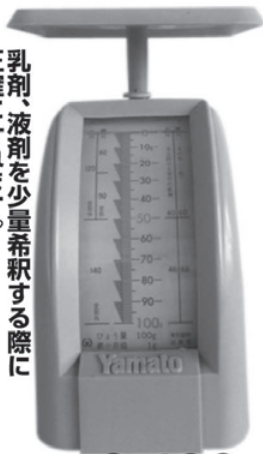

WB  
並型上皿はかり

510 2kg  
●使用範囲:100g~2kg ●目量:10g  
●サイズ:幅184×高さ264×奥行264(mm)  
●検定品

511 4kg  
●使用範囲:200g~4kg ●目量:20g  
●サイズ:幅184×高さ264×奥行264(mm)  
●検定品

512 12kg  
●使用範囲:1kg~12kg ●目量:100g  
●サイズ:幅184×高さ264×奥行264(mm)  
●検定品

通常価格4,680円の品(税込5,148円)  
各**4,280円**  
(税込4,708円)

乳剤、液剤を少量希釈する際に  
正確に計れます。  
安全性も高まります。

509 30kg  
通常価格5,980円の品  
(税込6,578円)

4,980円  
(税込5,478円) 4965815174345

513 20kg  
通常価格7,380円  
(税込8,118円)

6,480円  
(税込7,128円)

●使用範囲:500g~20kg  
●目量:200g  
●サイズ:幅250×高さ265×奥行286  
●検定品

4956497007045

514 30kg  
通常価格8,980円  
(税込9,878円)

7,980円  
(税込8,778円)

●使用範囲:1kg~30kg  
●目量:300g  
●サイズ:幅250×高さ265×奥行286(mm)  
●検定品

4956497007052

515  
大和製衡  
セレクター  
農業用 100g用