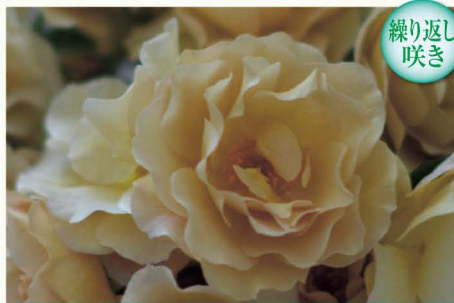

四季咲き

申込番号 **45** コフレ

品種登録出願中 (品種名: 2020 カワモ COP) **S** 3,619 円 (税込 3,980.90 円)

外弁が緑色がかかり中はシックな紫色となるカップ~ロゼット咲きで、初冬は藤色一色になる。花弁が厚く花もちがよいので切り花におすすめ。

径 約6~8cm 香 中香
形 半横張 高 約1.5~1.6m
4974650365016

繰り返し咲き

申込番号 **46** ラブロッシュ

品種登録出願中 (品種名: 2021 カワモ LAB) **S** 3,619 円 (税込 3,980.90 円)

ゴールドがかかったブラウンベージュの波打つ花弁は、上品さと可憐さを併せもった雰囲気。つるバラとして低めのフェンスやアーチにも向く。

径 約6~8cm 香 中香
形 半直立 高 約1.5~1.6m
4974650379112

四季咲き

申込番号 **47** ガブリエル

PVP FL 3,619 円 (税込 3,980.90 円)