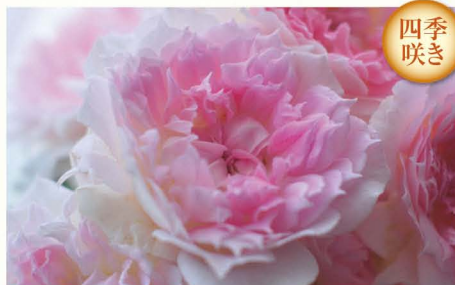

品種登録出願中 (品種名: 2021 カフモ SAV) **S** 3,619 円 (税込 3,980.90 円)

白に淡いピンクがかかるロゼット咲きで、ボタンアイに赤いベカがかわいい。魅力的な甘い香り。半直立で大きくならずすぎない扱いやすい樹形。

径 約6~8cm 香 中香
形 半直立 高 約1.0~1.1m
4974650380514

四季咲き

申込番号 **39** ロビン

品種登録出願中 (品種名: KIMkomadori) **S** 3,619 円 (税込 3,980.90 円)

オレンジ~アプリコット、淡いアプリコット花色へと変化するカップ咲き、中輪房咲き。ころころとしたかわいらしい花形から、おおらかな花へと開花していく。

径 約6~8cm 香 強香
形 半直立 高 約1.2~1.5m
4974650378412

四季咲き

申込番号 **40** アジュール

品種登録出願中 (品種名: 2021 カフモ AJJO) **FL** 3,619 円 (税込 3,980.90 円)

花卉の先がツンと尖る繊細な作りの花と、強く甘いダマスクとフルーツの香りに引き込まれる。春花は中央にボタンアイを見せ、ボリューム感がある。四季咲きで安定して咲き続け、コンパクトな樹形で育てやすい。