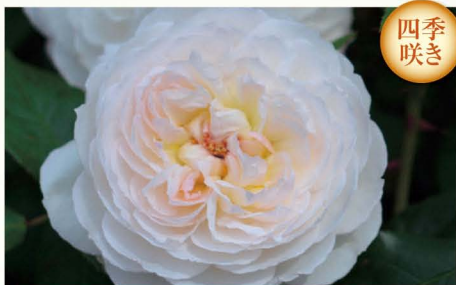

四季咲き

申込番号 **37** ブライダルピンク

FL 1,437 円 (税込 1,580.70 円)

花もちがよく切り花にむく。ピンクの銘花。樹形もきれいに成長する強健種。

径 約9cm 香 微香
形 半横張 高 約1.2m
4974650333039

香りを楽しむバラ

四季咲き

申込番号 **38** サボン

品種登録出願中 (品種名: 2021 カフモ SAV) **S** 3,619 円 (税込 3,980.90 円)

白に淡いピンクがかかるロゼット咲きで、ボタンアイに赤いベカがかわいい。魅力的な甘い香り。半直立で大きくならずすぎない扱いやすい樹形。

径 約6~8cm 香 中香
形 半直立 高 約1.0~1.1m
4974650380514

四季咲き

申込番号 **39** ロビン

品種登録出願中 (品種名: KIMkomadori) **S** 3,619 円 (税込 3,980.90 円)