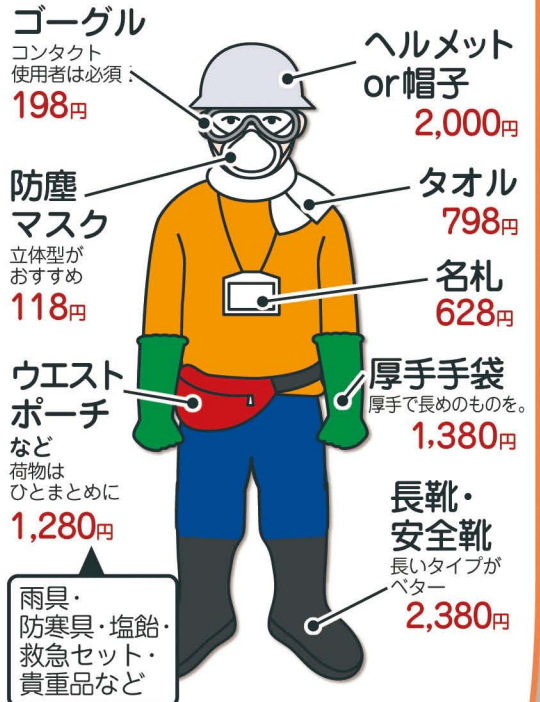

各サイズ販売中!
肩口までのロングタイプです。継ぎ目がないシームレスタイプで丈夫です。縫い目の位置を変えた新設計手袋&指先4重コートで破れに強くなっています。ニトリルオールコートロング手袋ニトロープTYPE-R 65 774
1,380円(税込1,518円)

各サイズ販売中!
高強度ポリエチレン繊維を編んだ手袋にウレタン樹脂をコーティングした商品で、耐切削性に優れています。
耐切削手袋
シュレガード
パームコート
598円(税込657.80円)

厚手のシノ軍手に良質なビニボツを付けました。
お買得
すべり止め付
軍手
12双組
648円(税込712.80円)

S種相当鋼製先入り安全長靴です。夜間でも安心の反射テープ付き。
安全長靴
KSワーカー313
2,380円(税込2,618円)

衝撃に強いLEDラバーライト
雨の中でも使える防雨仕様!
防災に便利!ラバーで衝撃を吸収し、ライトをしっかりガード!
春日井 塩あめ
160g
148円(税込159.84円)

ELPA
LED ラバーライト
①DOP-LR302
【単3×2本別売】
798円(税込877.80円)
②DOP-LR303
【単1×2本別売】
980円(税込1,078円)

完全焼入れ、厳選樹材使用
ジュンテンドー
シヨベル 丸
934円(税込1,027.40円)

側溝清掃の必需品、泥やゴミを簡単にすくい上げます
ジュンテンドー
シヨベル 角
1,280円(税込1,408円)

側溝清掃の必需品、泥やゴミを簡単にすくい上げます
ステンレス
パイプ柄清掃器
大 900mm柄
1,580円(税込1,738円)

パールは災害時、ガレキの中の救助作業で最初に必要道具
かるがる
パワーパール
PB-750
2,480円(税込2,728円)

レスキュー時の車載携帯用として
お取寄せ
千吉
ガーデンミニシヨベル
①丸
②角
各980円(税込1,078円)
ASK
三徳
ジョレン
柄付 1350mm
1,380円(税込1,518円)

Check 災害ボランティア作業マニュアル

ヘルメット or 帽子 2,000円
ゴーグル 198円
防塵マスク 118円
ウエストポーチ など 1,280円
厚手手袋 1,380円
長靴・安全靴 2,380円
タオル 798円
名札 628円