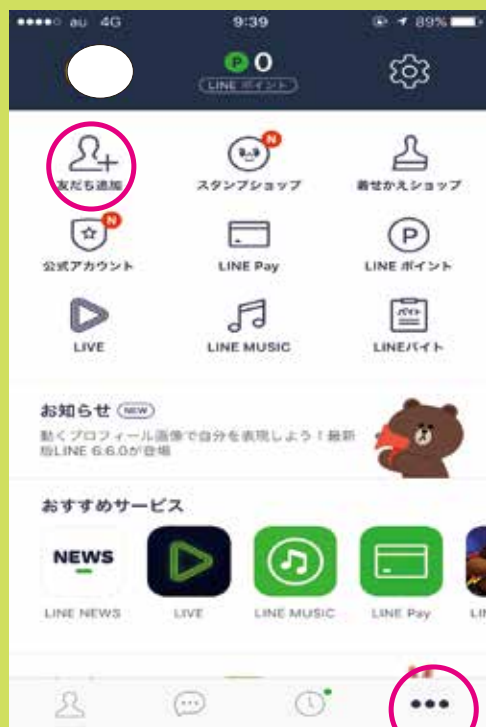

# お友だち登録方法

① LINEアプリを開き  
「その他(⋯)」から  
「友だち追加」を選択

② QRコードを選択

③ QRコードを読みとる

248 茶屋町店