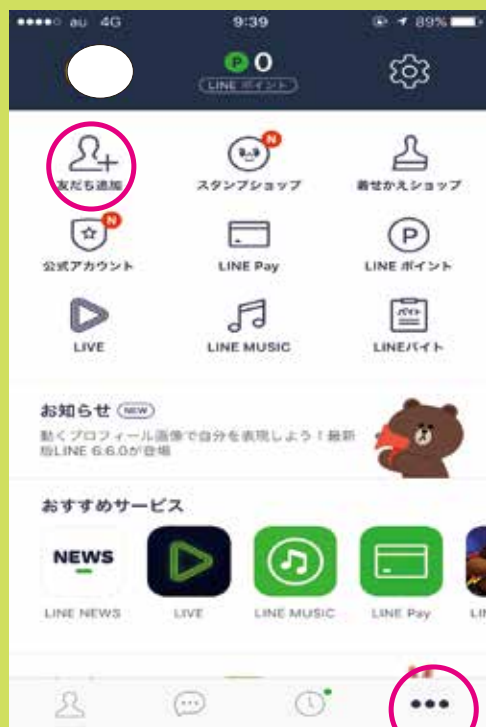

# お友だち登録方法

①LINEアプリを開き  
「その他(⋯)」から  
「友だち追加」を選択

②QRコードを選択

③QRコードを読みとる

246 岩国インター店