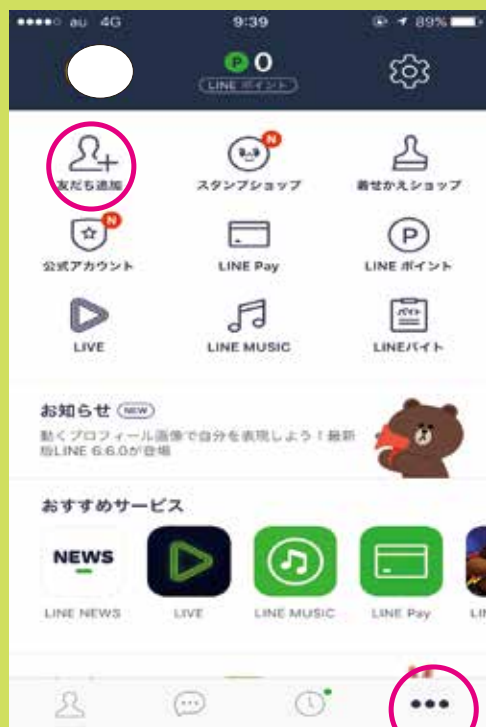

お友だち登録方法

① LINEアプリを開き
「その他(⋯)」から
「友だち追加」を選択

② QRコードを選択

③ QRコードを読みとる

236 飯南店