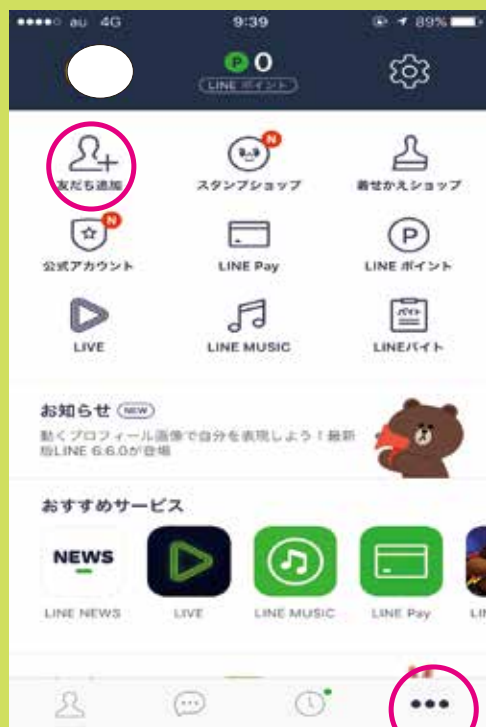

お友だち登録方法

① LINEアプリを開き
「その他(⋯)」から
「友だち追加」を選択

② QRコードを選択

③ QRコードを読み取る

230 御津店