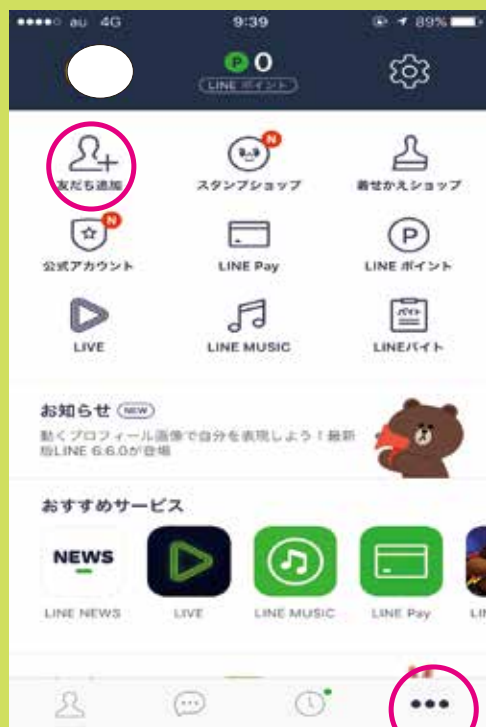

お友だち登録方法

① LINEアプリを開き
「その他(⋯)」から
「友だち追加」を選択

② QRコードを選択

③ QRコードを読みとる

206 川棚店