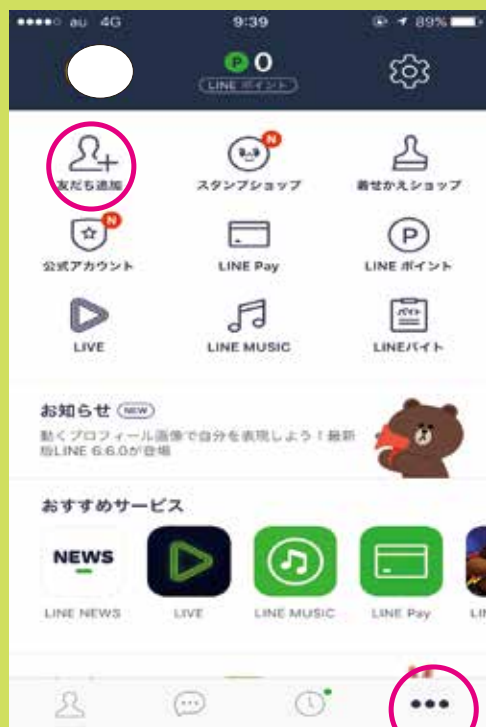

お友だち登録方法

① LINEアプリを開き
「その他(⋯)」から
「友だち追加」を選択

② QRコードを選択

③ QRコードを読みとる

201 益田店